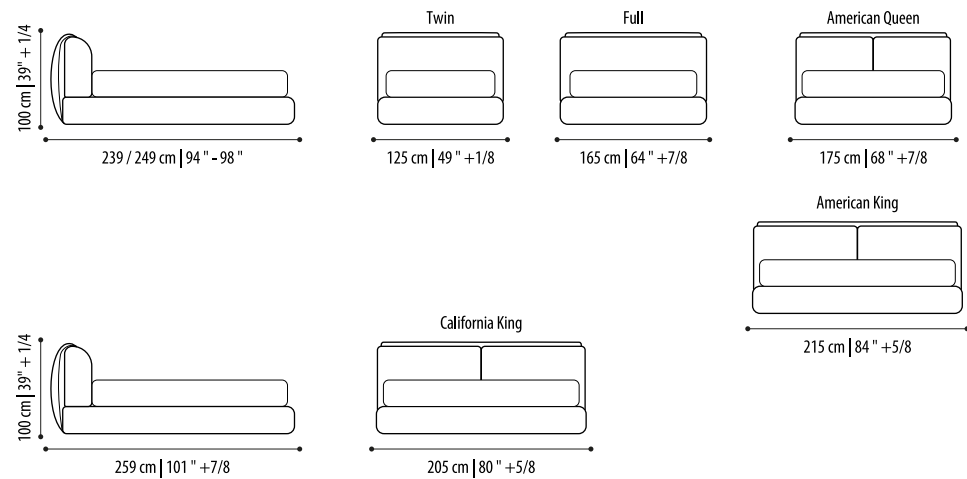

misure europee | european sizes

misure americane | american sizes

PILLOW

panca | bench

Pag. 17

Panca Pillow in pelle Maya categoria B colore Deserto.

Pillow bench in Maya leather, category B, Deserto colour.