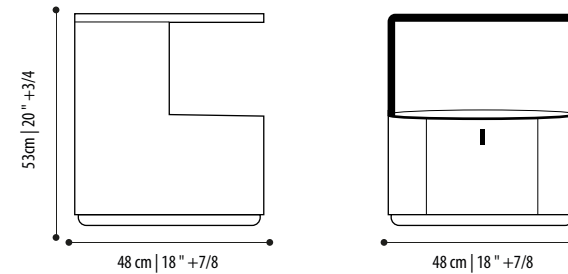

misure | sizes

Struttura disponibile in:

- Frassino Marrone
- Frassino Nero
- Frassino Avorio
- Frassino Grigio
- Rovere Termo-Trattato
- Eucalipto
- Ebano Scuro
- Ebano Chiaro
- Noce Canaletto
- Laccato Opaco
- Laccato Metallico