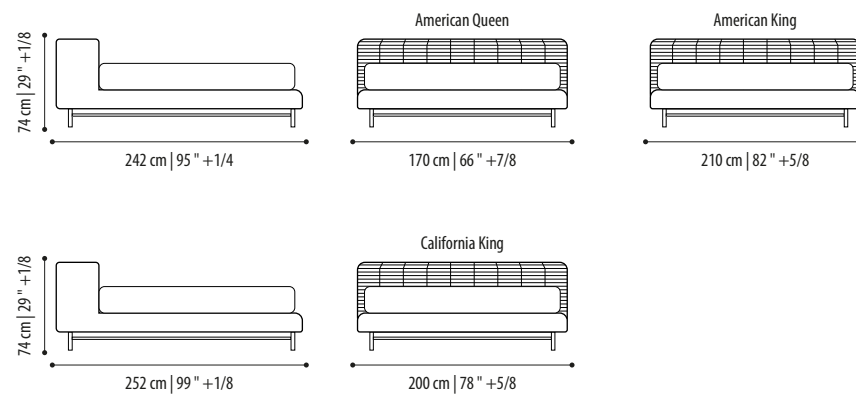

misure americane | american sizes