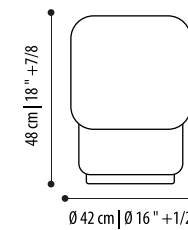

misure | sizes

Struttura disponibile in:

- Frassino Marrone
- Frassino Nero
- Frassino Avorio
- Frassino Grigio
- Rovere Termo-Trattato
- Eucalipto
- Ebano Scuro
- Ebano Chiaro
- Noce Canaletto
- Laccato Lucido
- Laccato Opaco
- Laccato Metallico