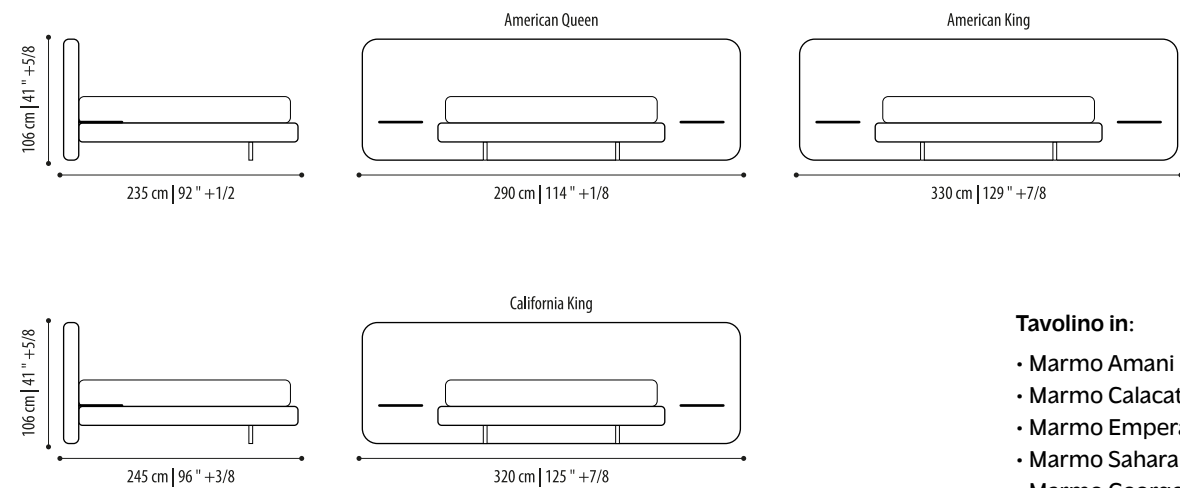

misure americane | american sizes

Tavolino in:

- Marmo Amani
- Marmo Calacatta Oro
- Marmo Emperador
- Marmo Sahara Nero
- Marmo Georgette
- Marmo Lepanto Rosso
- Marmo Orobico Grey

Side table in:

- Amani Marble
- Calacatta Oro Marble
- Emperador Marble
- Black Sahara Marble
- Georgette Marble
- Lepanto Rosso Marble
- Orobico Grey Marble