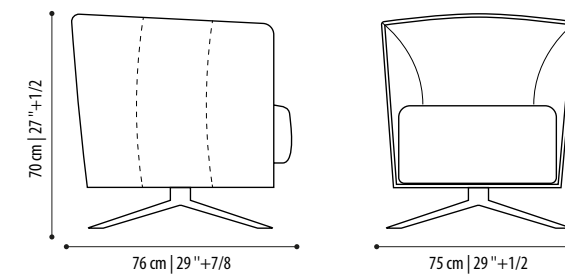

HOLLY

poltrona | armchair

Pag. 11

Poltrona Holly in pelle categoria B colore Maya Conchiglia, base bronzo.

Holly armchair in leather, category B, Maya Conchiglia colour, bronze base.

misure | sizes

Base in: