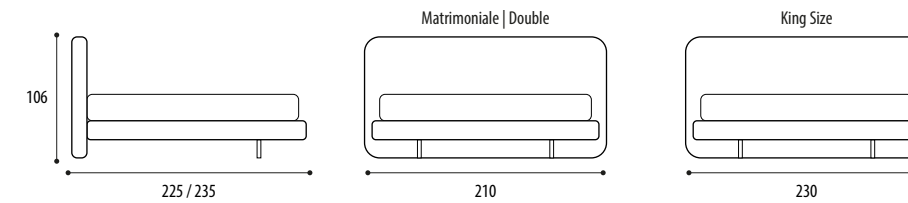

NUBE ROYAL

letto | bed

Pag. 37, 38, 39, 40, 42, 43

Letto Nube Royal in tessuto Nattè categoria Special colore 100 con tavolini in marmo Orobico Grey.

Nube Royal bed in Nattè fabric, SPECIAL category, 100 colour, with side tables in Orobico Grey marble.

Pag. 48, 49

Letto Nube Royal con giroletto h. 30 bombato in tessuto Nattè categoria Special colore 400.

Nube Royal bed with curved bedframe h. 30 in Nattè fabric, SPECIAL category, 400 colour.

misure europee | european sizes

misure americane | american sizes

Tavolino in:

- Marmo Amani
- Marmo Calacatta Oro
- Marmo Emperador
- Marmo Sahara Nero
- Marmo Georgette
- Marmo Lepanto Rosso
- Marmo Orobico Grey

Side table in:

- Amani Marble
- Calacatta Oro Marble
- Emperador Marble
- Black Sahara Marble
- Georgette Marble
- Lepanto Rosso Marble
- Orobico Grey Marble

NUBE

letto | bed

Pag. 50

Letto Nube con giroletto h. 30 bombato, rivestimento in tessuto Durer cat. Special colore 01.

Nube bed with curved bedframe h. 30 in Durer fabric, SPECIAL category, 01 colour.

misure europee | european sizes

misure americane | american sizes