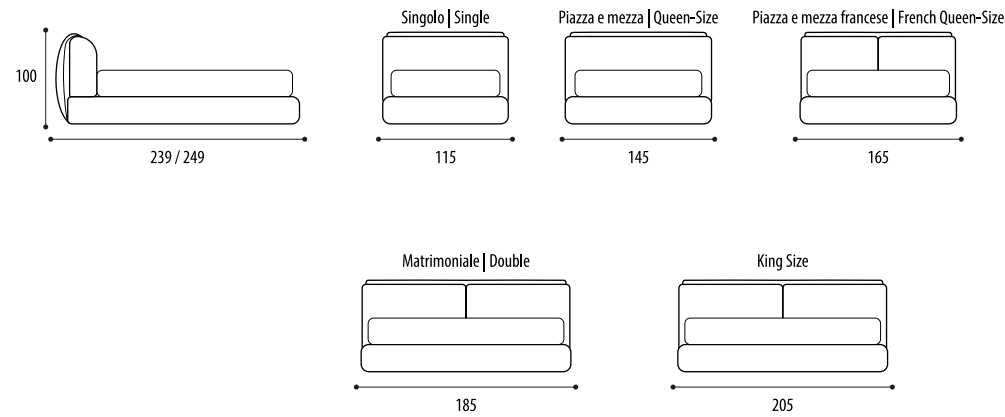

misure europee | european sizes

misure americane | american sizes

PILLOW

panca | bench

Pag. 17

Panca Pillow in pelle Maya categoria B colore Deserto.

Pillow bench in Maya leather, category B, Deserto colour.