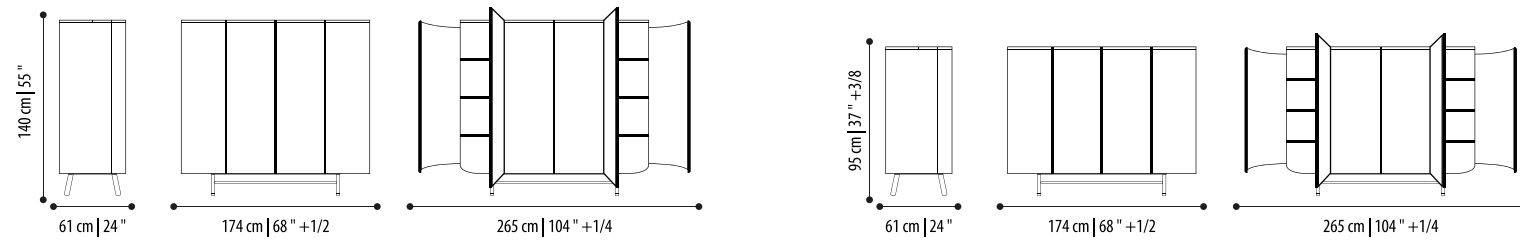

misure | sizes

ALTO / HIGH

CHIUSO / CLOSED

APERTO / OPENED

BASSO / LOW

CHIUSO / CLOSED

APERTO / OPENED

È possibile personalizzare il vano 1 e 2 del mobile bar con le seguenti soluzioni: