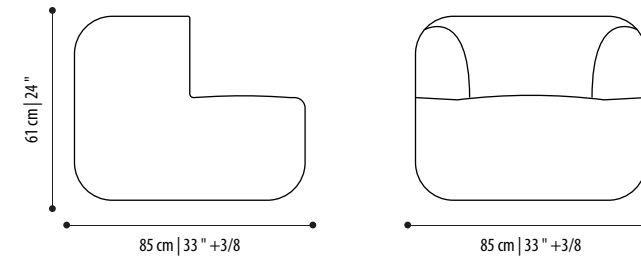

FONTANA

pouf

Pag. 39, 41

Pouf Fontana in pelle Nabuk categoria D colore Bordeaux e base in noce Canaletto.

Fontana Pouf in Nabuk leather, category D, Bordeaux colour and base in Canaletto walnut.

misure | sizes

Struttura disponibile in:

- Frassino Marrone
- Frassino Nero
- Frassino Avorio
- Frassino Grigio
- Rovere Termo-Trattato
- Eucalipto
- Ebano Scuro
- Ebano Chiaro
- Noce Canaletto
- Laccato Lucido
- Laccato Opaco
- Laccato Metallico

Structure available in:

- Brown Ash
- Black Ash
- Ivory Ash
- Grey Ash
- Heat-treated Oak
- Eucalyptus
- Dark Ebony
- Light Ebony
- Canaletto Walnut
- Glossy Lacquered
- Matt Lacquered
- Metallic Lacquered

Finitura base metallica:

- Bronzo
- Ottone Brunito
- Nero

Metallic base finish:

- Bronze
- Burnished Brass
- Black