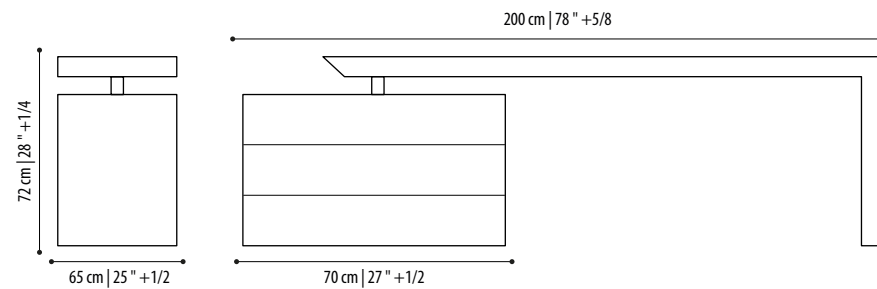

Desktop and chest of drawers finishes:

- Brown Ash
- Black Ash
- Ivory Ash
- Grey Ash
- Heat-treated Oak
- Eucalyptus
- Dark Ebony
- Light Ebony
- Canaletto Walnut
- Glossy Lacquered
- Matt Lacquered
- Metallic Lacquered