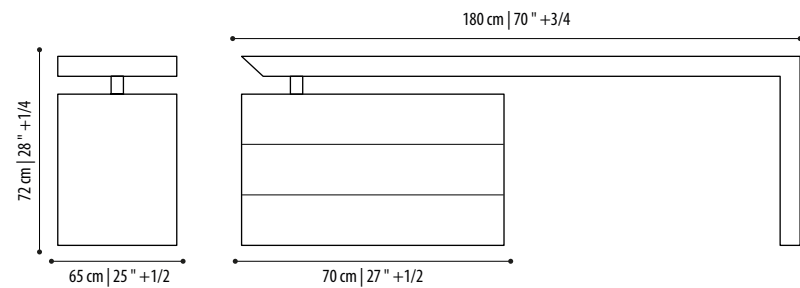

CUBIK MINI

scrittoio | writedesk

Pag. 46, 47

Scrittoio Cubik Small in versione da 220 cm in Noce Canaletto.
Struttura cassettiera laccata opaca color Conchiglia.

Cubik Small Writing Desk in the 220 cm version in Canaletto Walnut.
Chest of drawers structure in Conchiglia colour matt lacquer.

misure | sizes

Finiture del piano e della cassettiera:

- Frassino Marrone
- Frassino Nero
- Frassino Avorio
- Frassino Grigio
- Rovere Termo-Trattato
- Eucalipto
- Ebano Scuro
- Ebano Chiaro
- Noce Canaletto
- Laccato Lucido
- Laccato Opaco
- Laccato Metallico