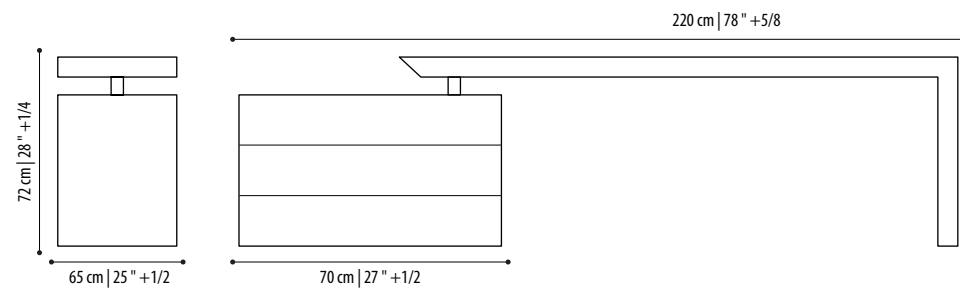

CUBIK MINI

scrittoio | writedesk

Pag. 46, 47

Scrittoio Cubik Small in versione da 220 cm in Noce Canaletto.
Struttura cassettiera laccata opaca color Conchiglia.

Cubik Small Writing Desk in the 220 cm version in Canaletto Walnut.
Chest of drawers structure in Conchiglia colour matt lacquer.

misure | sizes

Finiture del piano e della cassettiera:

- Frassino Marrone
- Frassino Nero
- Frassino Avorio
- Frassino Grigio
- Rovere Termo-Trattato
- Eucalipto
- Ebano Scuro
- Ebano Chiaro
- Noce Canaletto
- Laccato Lucido
- Laccato Opaco
- Laccato Metallico

Desktop and chest of drawers finishes:

- Brown Ash
- Black Ash
- Ivory Ash
- Grey Ash
- Heat-treated Oak
- Eucalyptus
- Dark Ebony
- Light Ebony
- Canaletto Walnut
- Glossy Lacquered
- Matt Lacquered
- Metallic Lacquered

ROOF

comodino | bedside table

Pag. 48, 49, 51

Comodino Roof in rovere termo-trattato, piano superiore in vetro fumé e piano inferiore in marmo Georgette.

Roof bedside table in heat-treated oak, top surface in Fumé glass and bottom surface in Georgette marble.

misure | sizes

Struttura disponibile in:

- Frassino Marrone
- Frassino Nero
- Frassino Avorio
- Frassino Grigio
- Rovere Termo-Trattato
- Eucalipto
- Ebano Scuro
- Ebano Chiaro
- Noce Canaletto
- Laccato Opaco
- Laccato Metallico

Structure available in:

- Brown Ash
- Black Ash
- Ivory Ash
- Grey Ash
- Heat-treated Oak
- Eucalyptus
- Dark Ebony
- Light Ebony
- Canaletto Walnut
- Matt Lacquered
- Metallic Lacquered

Piano superiore in:

- Legno come struttura
- Marmo Amani
- Marmo Calacatta Oro
- Marmo Emperador
- Marmo Sahara Nero
- Marmo Georgette
- Marmo Lepanto Rosso
- Marmo Orobico Grey
- Marmo Patagonia (solo su richiesta)
- Vetro Brown
- Vetro Fumé

Top surface in: