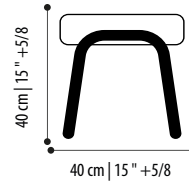

misure | sizes

Struttura disponibile in:

- Frassino Marrone
- Frassino Nero
- Frassino Grigio
- Noce Canaletto

Dettaglio metallico:

- Bronzo
- Ottone Brunito

Structure available in:

- Brown Ash
- Black Ash
- Grey Ash
- Canaletto Walnut