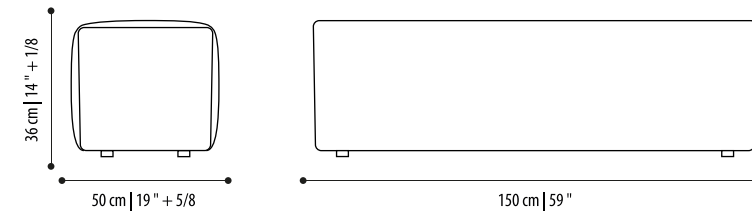

misure | sizes