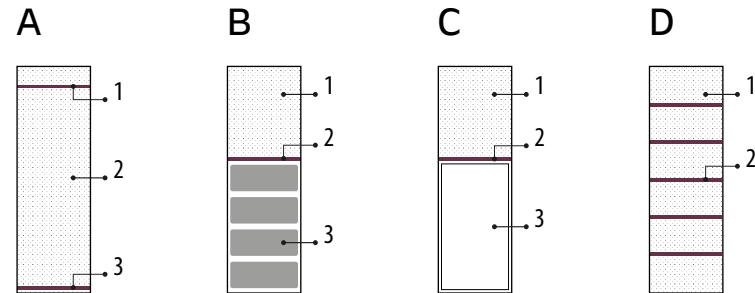

VERS. A

1. Appendiabiti / Coat stand
2. Specchio / Mirror
3. Mensola / Shelf

VERS. B

1. Specchio / Mirror
2. Mensola / Shelf
3. Cassetti / Drawers

VERS. C

1. Specchio / Mirror
2. Mensola / Shelf
3. Anta / Door

VERS. D

1. Specchio / Mirror
2. Mensole / Shelf

TAKO

mobile bar | bar cabinet

Struttura disponibile in:

- Frassino Marrone
- Frassino Nero
- Frassino Grigio
- Noce Canaletto

Mensole in:

- Nabuk colore a scelta
- legno come struttura
- Marmo Amani
- Marmo Calacatta Oro
- Marmo Emperador
- Marmo Sahara Nero
- Marmo Georgette
- Marmo Lepanto Rosso
- Marmo Orobico Grey
- Marmo Patagonia (solo su richiesta)

Piano in:

- Marmo Amani
- Marmo Calacatta Oro
- Marmo Emperador
- Marmo Sahara Nero
- Marmo Georgette
- Marmo Lepanto Rosso
- Marmo Orobico Grey
- Marmo Patagonia (solo su richiesta)

Cassettiera in:

- Frassino Marrone
- Frassino Nero
- Frassino Grigio
- Noce Canaletto
- Laccato Lucido
- Laccato Opaco
- Laccato Metallico

Structure available in:

- Brown Ash
- Black Ash
- Grey Ash
- Canaletto Walnut

Shelves in:

- Nubuck colour at choice
- Wood as structure
- Amani Marble
- Calacatta Oro Marble
- Emperador Marble
- Black Sahara Marble
- Georgette Marble
- Lepanto Rosso Marble
- Orobico Grey Marble
- Patagonia Marble (on request only)

Plan in:

- Amani Marble
- Calacatta Oro Marble
- Emperador Marble
- Black Sahara Marble
- Georgette Marble
- Lepanto Rosso Marble
- Orobico Grey Marble
- Patagonia Marble (on request only)

Chest of drawers in:

- Brown Ash
- Black Ash
- Grey Ash
- Canaletto Walnut
- Glossy Lacquered
- Matt Lacquered
- Metallic Lacquered