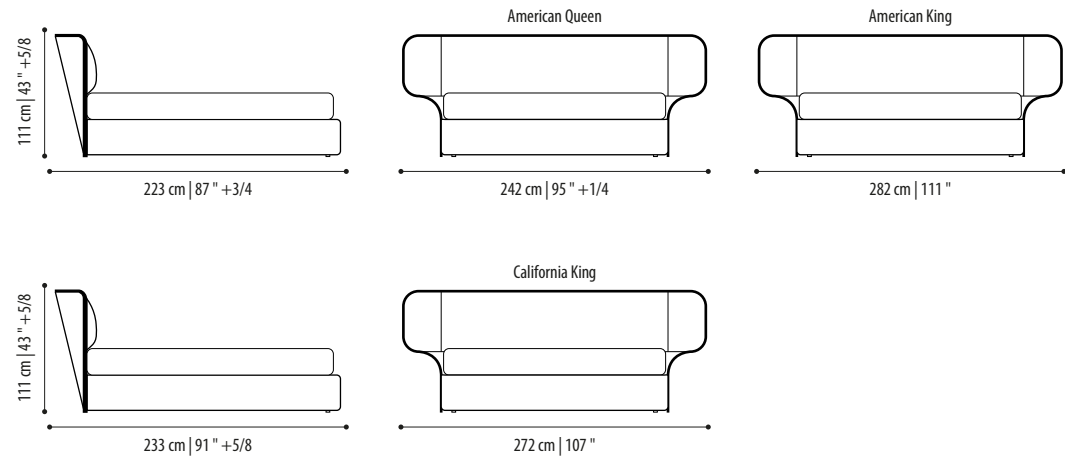

Structure available in:

- Brown Ash
- Black Ash
- Grey Ash
- Canaletto Walnut

misure americane | american sizes