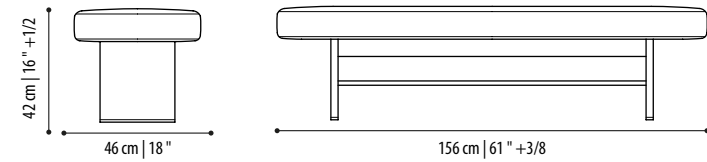

VINCENT

VINCENT