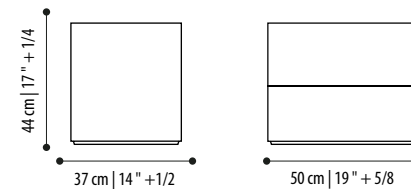

AVENUE

Finiture

- Ebano chiaro
- Ebano scuro
- Rovere sabbia
- Rovere Termo-Trattato
- Noce Canaletto
- Eucalipto
- Laccato RAL (Lucido o Opaco)

Finishes

- Light ebony
- Dark ebony
- Sand oak
- Thermo-treated oak
- Canaletto walnut
- Eucalyptus
- RAL lacquered (glossy or matt)