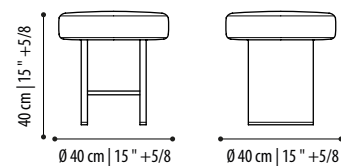

VINCENT

Finiture della struttura

- Frassino marrone
- Frassino nero
- Frassino grigio
- Frassino Avorio
- Noce Canaletto

Structure finishes

- Black ash
- Brown ash
- Grey ash
- Ivory ash
- Canaletto walnut

Dettaglio metallico disponibile in

- Ottone brunito
- Brown

Metal details finishes

- Burnished Brass
- Brown