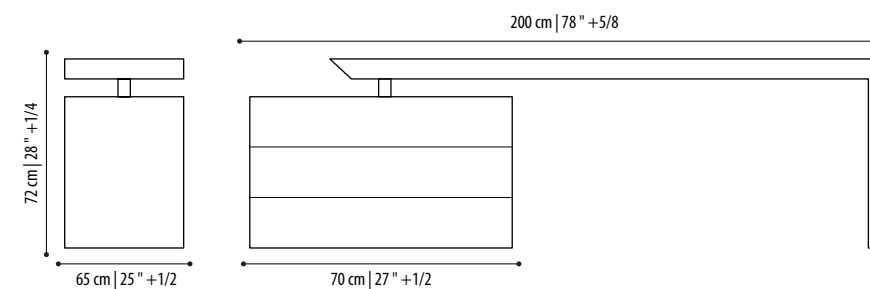

CUBIK SMALL

Finiture piano e finiture cassettiera

- Frassino marrone
- Frassino nero
- Frassino grigio
- Frassino avorio
- Rovere Termo trattato
- Eucalipto

- Ebano scuro
- Ebano chiaro
- Noce Canaletto
- Rovere sabbia
- RAL laccato lucido o opaco
- Laccato effetto metallico

Top finishes and drawers finishes

- Brown ash
- Black ash
- Canaletto walnut
- Ivory ash
- Thermo-treated oak
- Eucalyptus

- Dark ebony
- Light Ebony
- Canaletto walnut
- Sand oak
- Lacquered RAL - glossy or matt
- Metallic effect lacquered