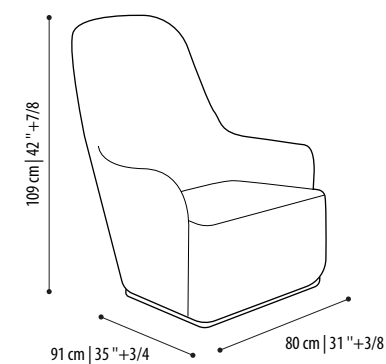

BERGÈRE

Finiture delle base

- Frassino marrone
- Frassino nero

Base finishes

- Brown ash
- Black ash