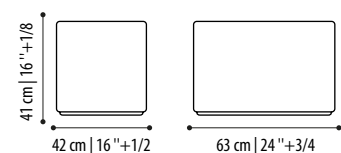

Structure finishes

- Black ash
- Brown ash
- Grey ash
- Ivory ash
- Canaletto walnut

Dettaglio metallico disponibile in

- Ottone brunito
- Brown

Metal details finishes

- Burnished Brass
- Brown

BERGÈRE

Finiture delle base