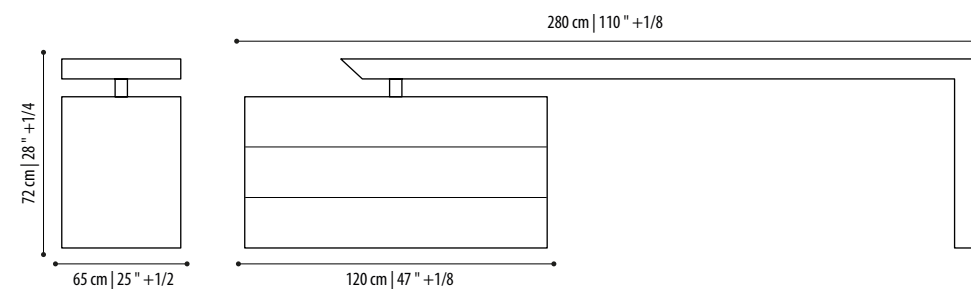

CUBIK

Finiture piano e finiture cassettiera

- Frassino marrone
- Frassino nero
- Frassino grigio
- Frassino avorio
- Rovere Termo trattato
- Eucalipto

- Ebano scuro
- Ebano chiaro
- Noce Canaletto
- Rovere sabbia
- RAL laccato lucido o opaco
- Laccato effetto metallico

Top finishes and drawers finishes

- Brown ash
- Black ash
- Canaletto walnut
- Ivory ash
- Thermo-treated oak
- Eucalyptus

- Dark ebony
- Light Ebony
- Canaletto walnut
- Sand oak
- Lacquered RAL - glossy or matt
- Metallic effect lacquered