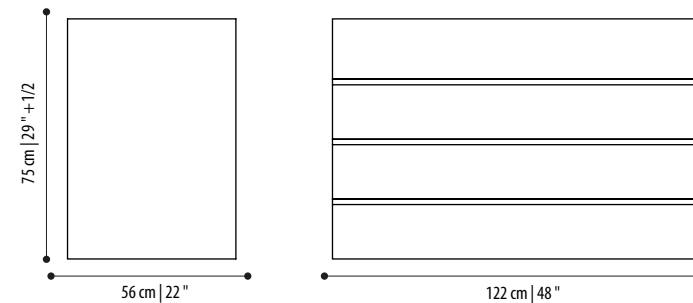

VINCENT

Finiture della struttura

- Frassino marrone
- Frassino nero
- Frassino grigio
- Frassino Avorio
- Noce Canaletto

Structure finishes

- Black ash
- Brown ash
- Grey ash
- Ivory ash
- Canaletto walnut

Dettaglio metallico disponibile in

- Ottone brunito
- Brown

Metal details finishes

- Burnished Brass
- Brown

BERGÈRE

Finiture delle base

- Frassino marrone
- Frassino nero

Base finishes

- Brown ash
- Black ash

AVENUE

Finiture

- Ebano chiaro
- Ebano scuro
- Rovere sabbia
- Rovere Termo-Trattato
- Noce Canaletto
- Eucalipto
- Laccato RAL (Lucido o Opaco)

Finishes

- Light ebony
- Dark ebony
- Sand oak
- Thermo-treated oak
- Canaletto walnut
- Eucalyptus
- RAL lacquered (glossy or matt)

AVENUE

Finiture

- Ebano chiaro
- Ebano scuro
- Rovere sabbia
- Rovere Termo-Trattato
- Noce Canaletto
- Eucalipto
- Laccato RAL (Lucido o Opaco)

Finishes

- Light ebony
- Dark ebony
- Sand oak
- Thermo-treated oak
- Canaletto walnut
- Eucalyptus
- RAL lacquered (glossy or matt)