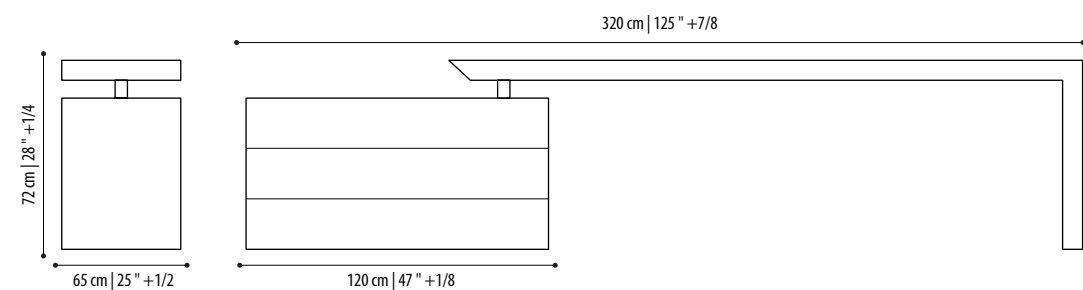

CUBIK

Finiture piano e finiture cassettiera

- Frassino marrone
- Frassino nero
- Frassino grigio
- Frassino avorio
- Rovere Termo trattato
- Eucalipto

- Ebano scuro
- Ebano chiaro
- Noce Canaletto
- Rovere sabbia
- RAL laccato lucido o opaco
- Laccato effetto metallico

Top finishes and drawers finishes

- Brown ash
- Black ash
- Canaletto walnut
- Ivory ash
- Thermo-treated oak
- Eucalyptus

- Dark ebony
- Light Ebony
- Canaletto walnut
- Sand oak
- Lacquered RAL - glossy or matt
- Metallic effect lacquered