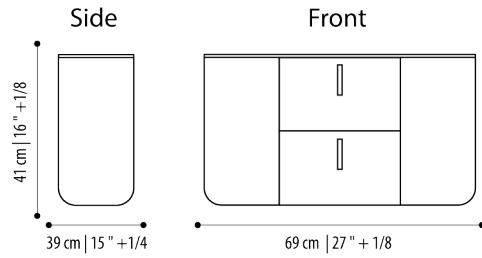

CHARLIE

design Joe Garzone

Comodino / Bedside table

Struttura

In legno curvato impiallacciato, in diverse essenze

Cassetti

Interno in legno impiallacciato, effetto pelle

Piano