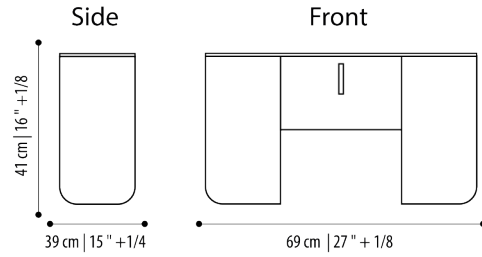

CHARLIE

design Joe Garzone

Comodino / Bedside table

Struttura

In legno curvato impiallacciato, in diverse essenze

Cassetti

Interno in legno impiallacciato, effetto pelle

Piano