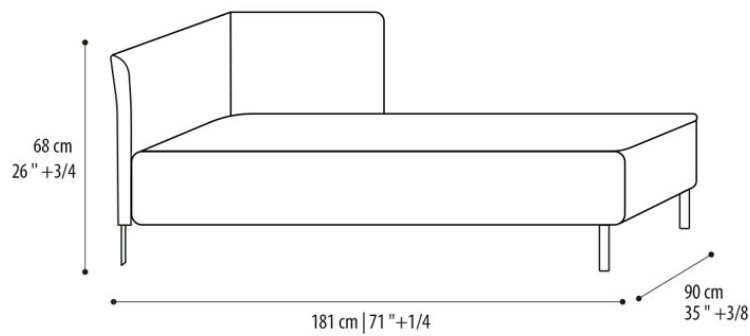

Chaise longue Dominick

Struttura: in legno massello, noce canaletto o frassino verniciato
Brown, Black o Grey

Imbottitura: poliuretano espanso

Rivestimento: tessuto o pelle non sfoderabile

Structure: in solid wood, Canaletto walnut or Brown, Black or Grey painted ash

Padding: polyurethane foam

Covering: in fabric or leather, not removable

VERS. SX