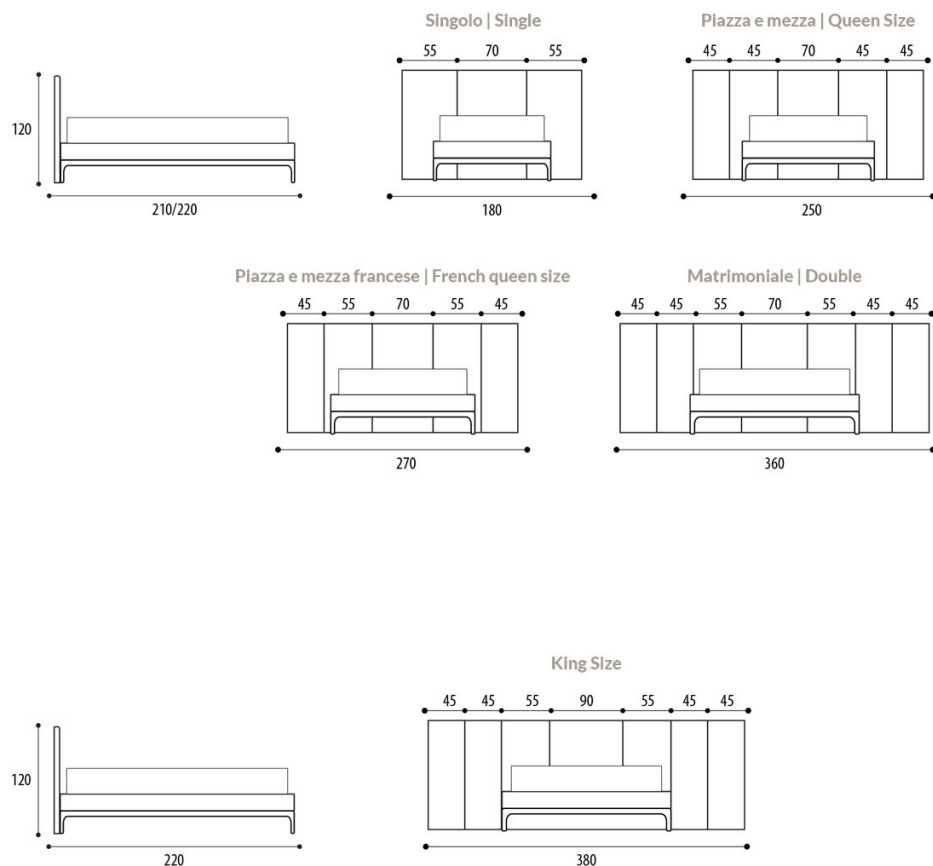

Wall

Struttura: In legno Multistrato modulare, ancorata a muro
Imbottitura: In poliuretano espanso
Rivestimento: Tessuto o pelle sfoderabile

Structure: modular plywood, anchored to the wall
Padding: polyurethane foam
Covering: in fabric or leather, removable

Misure Europee/European Sizes

Misure Americane/American Sizes